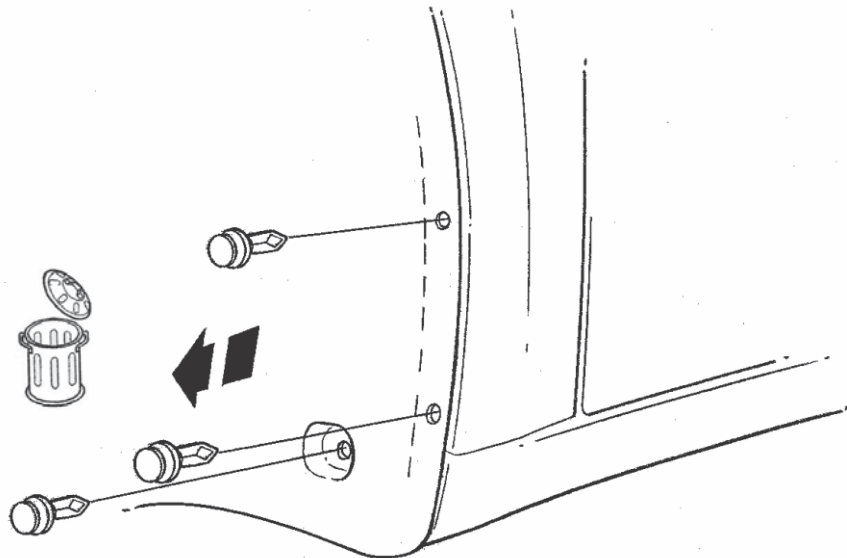

DODGE DART Front Splashguards

Front Right

A

Front Left

B

C 6X

D 6X

1

2

#2
Torque 2-5 in-lbs

3

4

GB NOTE: Repeat steps 1-4 on the other side

E NOTA: Repita estos pasos 1-4 en otro lado

F NOTE: Répétez les étapes 1-4 pour l'autre côté

G ANMERKUNG: Wiederhole Schritte 1-4 auf der piher Seite