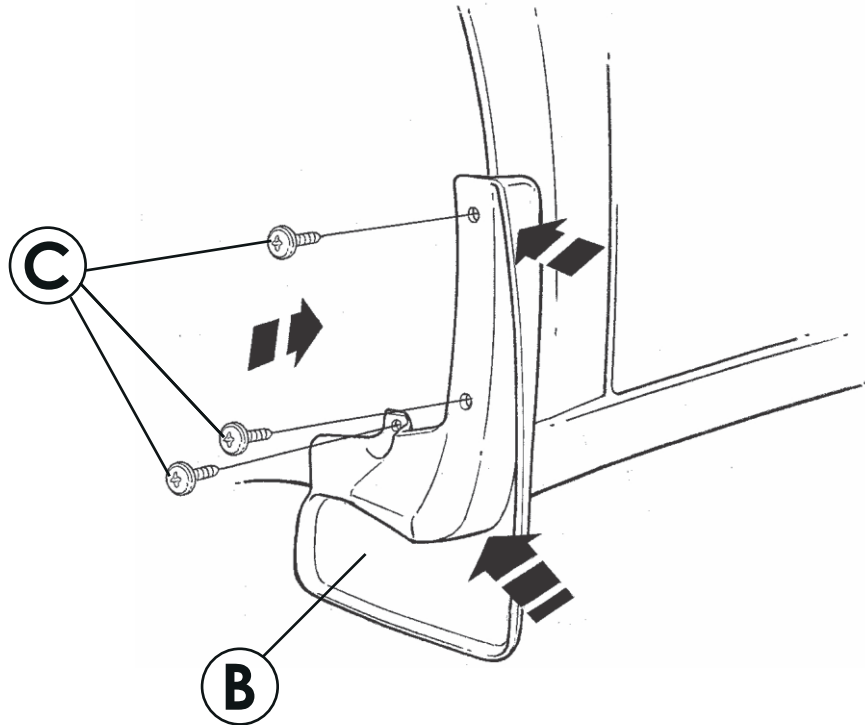

DODGE DART Front Splashguards

Front Right

A

Front Left

B

C 6X

D 6X

1

2

#2
Torque 2-5 in-lbs

3

4

GB NOTE: Repeat steps 1-4 on the other side

E NOTA: Repita estos pasos 1-4 en otro lado

F NOTE: Répétez les étapes 1-4 pour l'autre côté

G ANMERKUNG: Wiederhole Schritte 1-4 auf der piher Seite