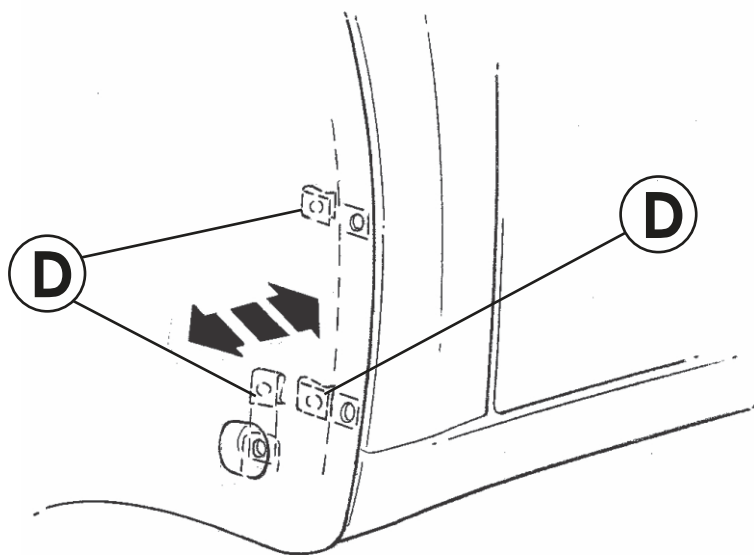

DODGE DART Front Splashguards

Front Right

A

Front Left

B

C 6X

D 6X

1

2

#2
Torque 2-5 in-lbs

3

4

GB NOTE: Repeat steps 1-4 on the other side

E NOTA: Repita estos pasos 1-4 en otro lado

F NOTE: Répétez les étapes 1-4 pour l'autre côté

G ANMERKUNG: Wiederhole Schritte 1-4 auf der piher Seite